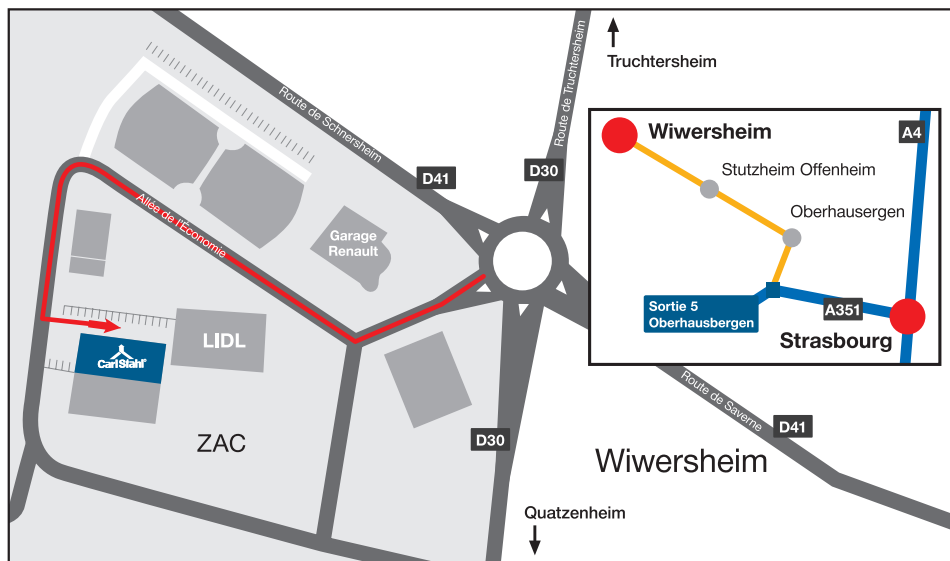

À compter de novembre 2016,
vous retrouverez l'équipe Carl Stahl ARCHITECTURE
à la **ZAC de Wickersheim.**

Carl Stahl
Architecture
6, allée de l'Économie
67370 Wickersheim

Horaires
Lundi au Vendredi
8h - 12h et 14h - 17h00