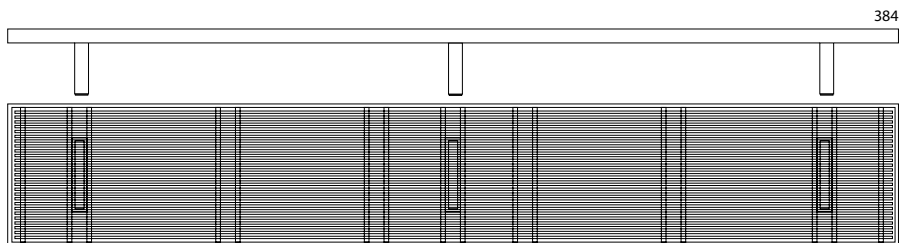

DIMENSIONS

Support d'accoudoir
arm rest holder

Coussin d'assise
seat cushion

Coussin dossier
back rest cushion

Dossier support
back rest

Console murale
wall mounted

Table avec foyer

Firetable